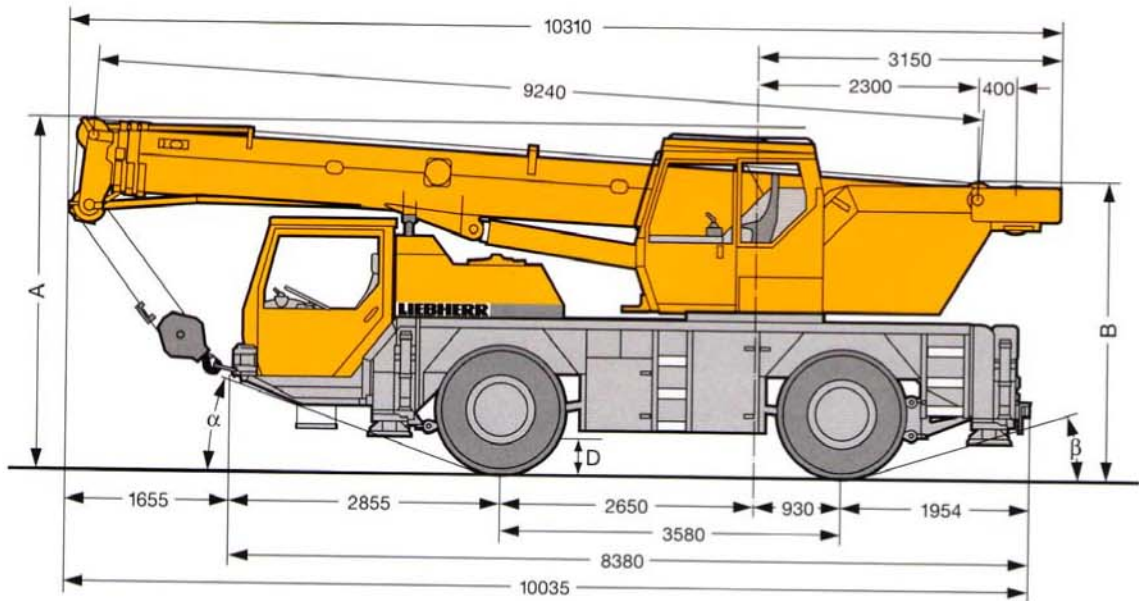

MARTIN

35 T

LIEBHERR LTM 1030/2

MARTIN

35 T

Hauteurs de levage