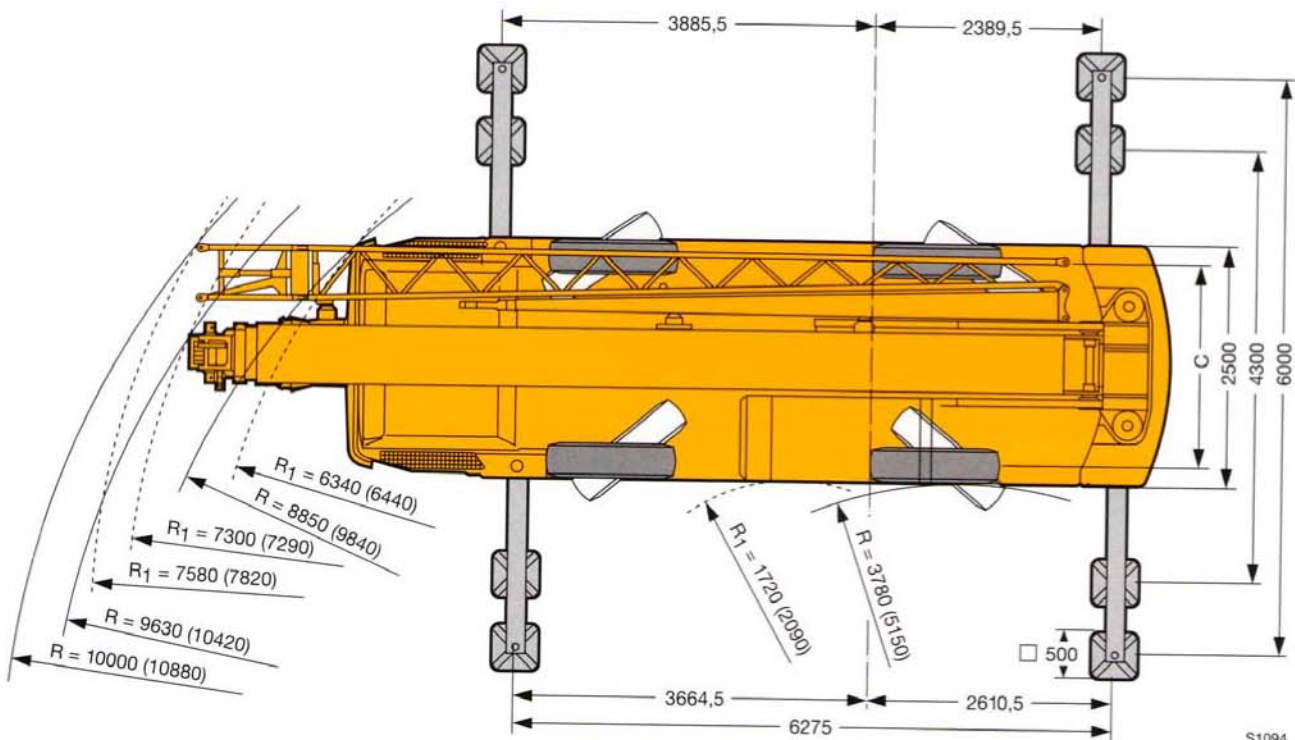

MARTIN

35 T

LIEBHERR LTM 1030/2

MARTIN

35 T

Hauteurs de levage