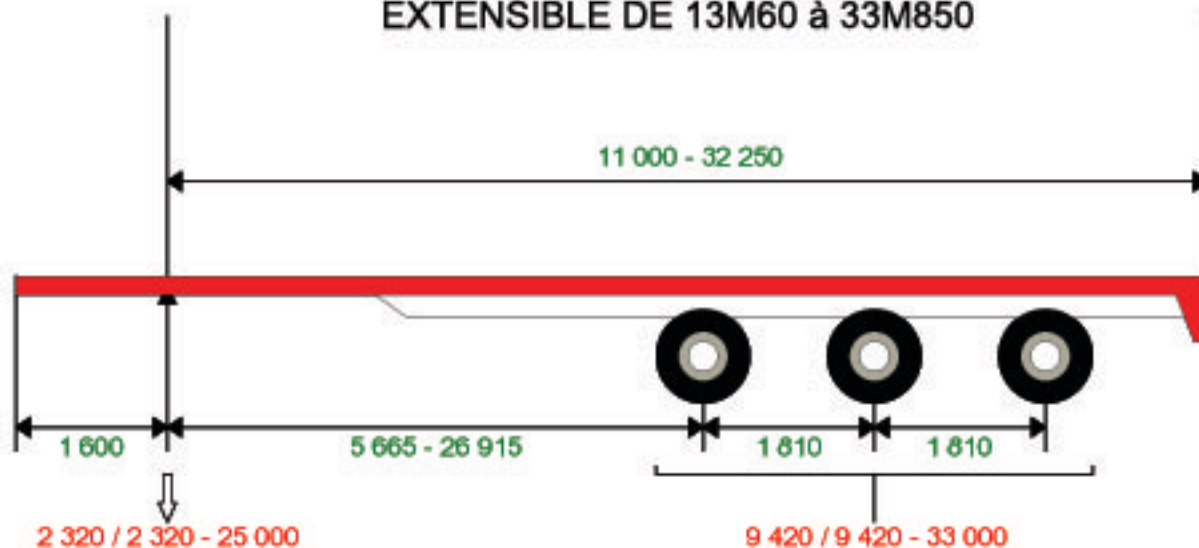

SEMI REMORQUES EXTENSIBLES

SEMI REMORQUE PLATEAU NOOTEBOOM
3 ESSIEUX - CHARGE UTILE JUSQU'A 46 TONNES
EXTENSIBLE DE 13M60 à 33M850

SEMI REMORQUE PLATEAU COMETTO
4 ESSIEUX - CHARGE UTILE JUSQU'A 56 TONNES
EXTENSIBLE DE 13M60 à 36M00